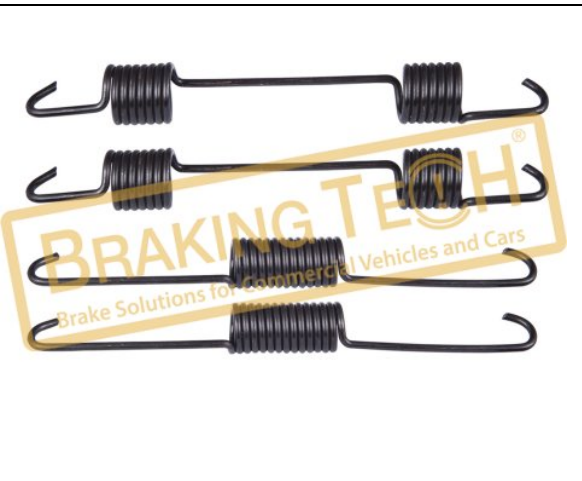

Application : :
Iveco EuroTrakker, Ø360 PERROT

OEM No :
8124815, 12999135VT, 63161256

BTI71630-02

Description :
Brake Repair Kit

Application : :
TRAKKER-PERROT TYPE, Ø410 SIMPLEX

OEM No :
93161256, 93161768